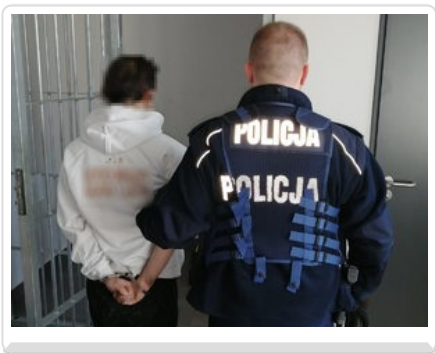

KOMENDA POWIATOWA POLICJI W BĘDZINIE

<https://bedzin.policja.gov.pl/ka1/informacje/wiadomosci/komisariat-policji-w-wo/333109,Domowy-oprawca-po-ataku-na-swoja-babcie-trafil-do-aresztu.html>
2022-11-28, 18:29

DOMOWY OPRAWCA PO ATAKU NA SWOJĄ BABCIĘ TRAFIŁ DO ARESZTU

Na okres 90 dni trafił do aresztu 28-letni mieszkaniec powiatu będzińskiego, który znęcał się psychicznie i fizycznie nad swoją matką i babcią. Ponadto 75-letnia kobieta w wyniku ataku mężczyzny doznała uszczerbku na zdrowiu. O dalszym losie agresora zadecyduje sąd, grozi mu nawet 5 lat więzienia.

W ubiegłym tygodniu do jednego z wojkowickich domów zostali wezwani policjanci na pilną interwencję w sprawie domowej awantury. Szybka reakcja mundurowych pozwoliła na uniknięcie tragedii. Jak ustalili stróże prawa, w miejscu zamieszkania doszło do kłótni pomiędzy 75-letnią kobietą i jej 28-letnim wnuczkem. Eskalacja konfliktu, który rozpoczęła sprzeczka o pieniądze, była ogromna. W pewnym momencie nietrzeźwy agresor rzucił się z pięściami na swoją babcię, którą przewrócił, a następnie uderzył kilka razy. Policjanci ustalili, że mężczyzna od ponad 7 lat znęca się psychicznie i fizycznie nad swoją matką i babcią. Mundurowi zatrzymali domowego oprawcę i osadzili w policyjnym areszcie. Policyjny alkomet w momencie zatrzymania ponad 2 promile alkoholu w organizmie podejrzanego. Na wnioseledeczych i prokuratury będziński sąd zastosował wobec agresora tymczasowy areszt w wymiarze 90 dni. Grozi mu nawet 5 lat za kratkami.